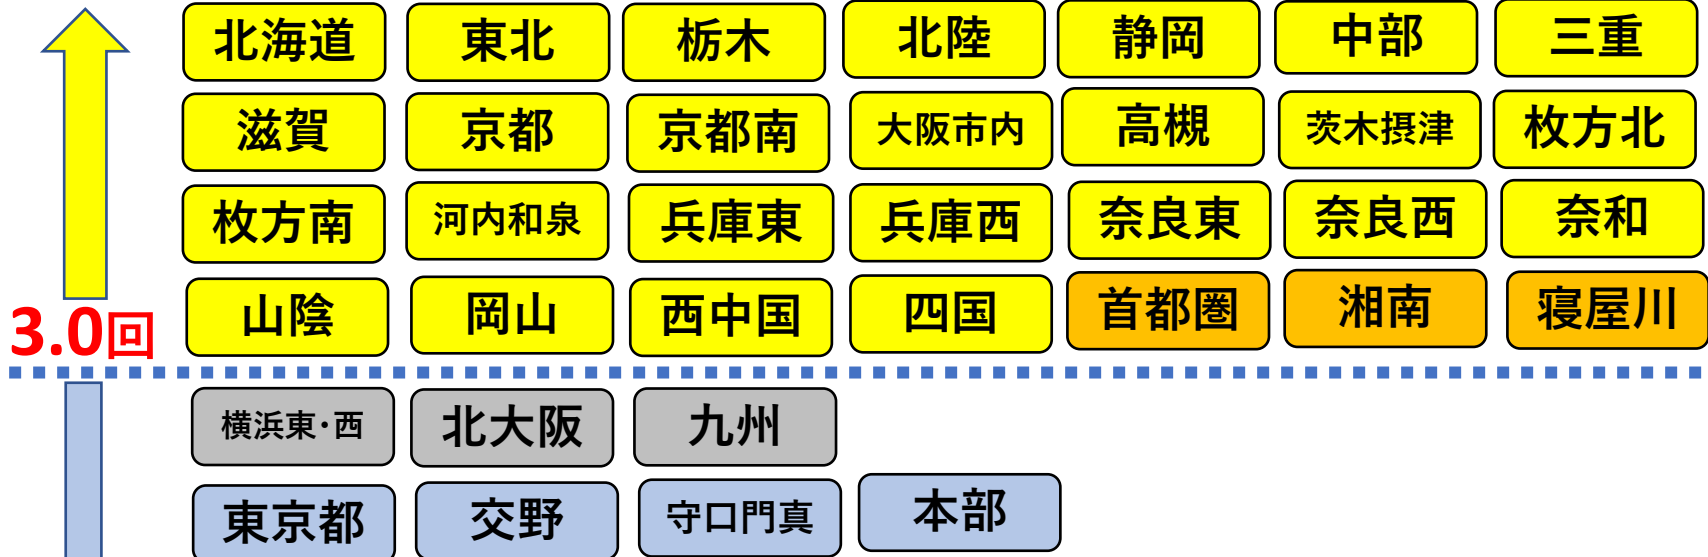

## 支部HP 一人当たり月間ページ別訪問数 目標と実績

支部HP一人当たり  
月間ページ別訪問数

目標 3.0回以上

\*一人当たり10日に1回以上

## ■4月度 月間 支部別目標達成状況（2023年4月1日～4月30日）

全支部月間平均

4.5回（前月4.5回）

3.0回

…4月度に3.0回を上回った支部

…4月度に3.0回を下回った支部