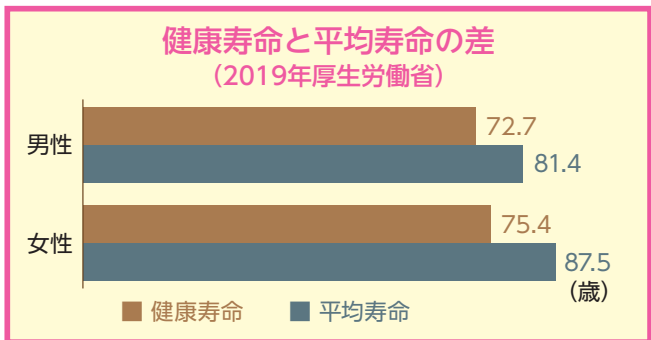

## 元気な毎日をつくる健康習慣

人生100年時代を、健康でいきいきと充実した毎日になりたいものです。

世界保健機関 (WHO) の提唱する「健康寿命」とは、「健康上の問題で日常生活が制限されることなく生活できる期間」のことをいいます。

「健康寿命」をより長く保つには、運動機能の維持や病気の発症予防・重症化予防が重要です。

病気の多くは、生活習慣が深く関係しています。元気な毎日をつくるために、健康習慣を継続しましょう。