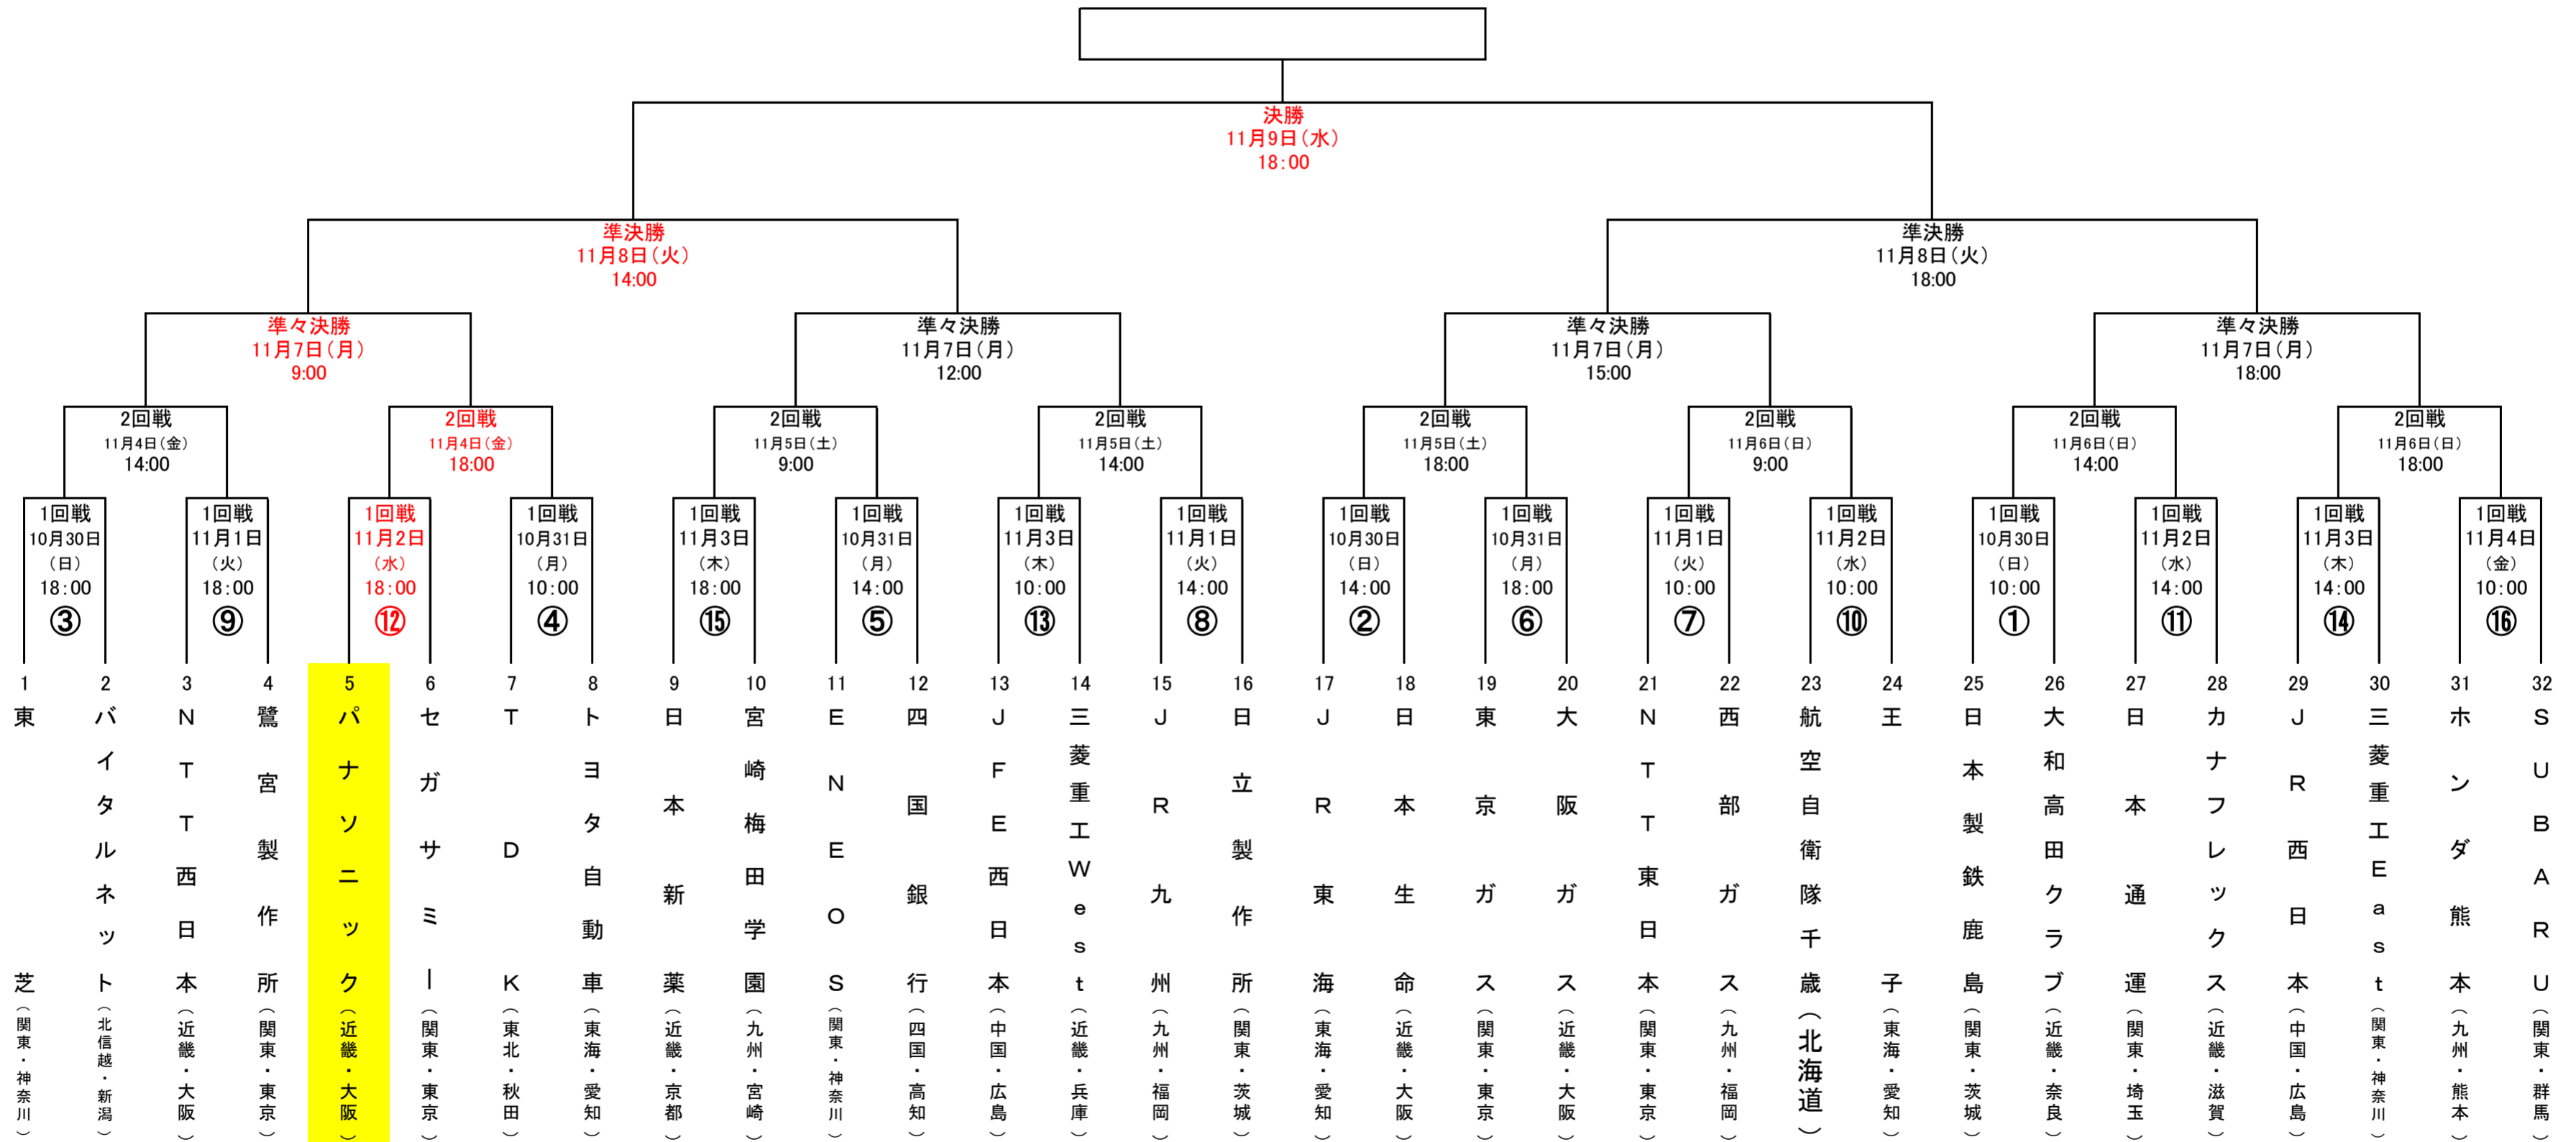

第47回社会人野球日本選手権大会

日程・会場
 ☆2022年10月30日(日)～11月9日(水)
 ☆京セラドーム大阪

4試合日	9:00	12:00	15:00	18:00
3試合日 (11月5日、6日)	10:00	14:00	18:00	
準決勝	14:00	18:00		
決勝	18:00			

※1回戦(第1日第1試合～第6日第3試合)の組合せは、左から順ではございませんのでご注意下さい。
 ※ベンチは原則として左側(若番)を一塁側とする。