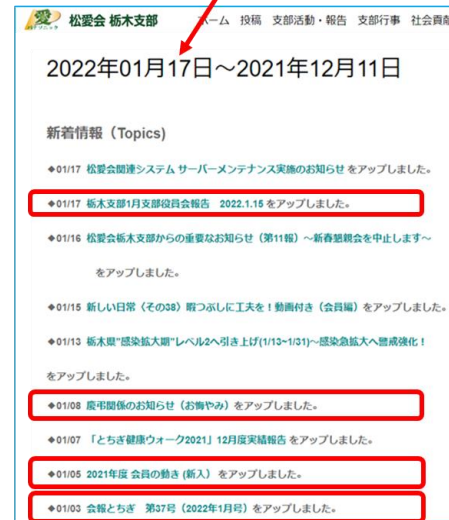

### 個人認証登録画面

パナソニック松愛会  
個人認証 -新規登録-

お名前 \*

生年月日 (西暦) \*  年  月  日

メールアドレス \*

メールアドレス(確認) \*   
※確認のためもう一度入力してください。

在職時の社員番号 \*   
※PINナンバーまたはマンナナンバー(在職時の社員番号です)

「名前」「生年月日」「メールアドレス」「在職時社員番号」の記入  
\*不明の項目は支部役員まで  
\*支部役員が代理登録することも可能です。お気軽にお声がけして下さい。

## 個人認証登録で支部HPの会員専用閲覧可能に

●個人認証登録が未だの方は是非登録を！（裏面に登録方法）

は会員専用

支部の会員専用ページ

- 慶弔関係
- 会員の動き
- 会報とちぎ
- 節目懇談会
- 新会員懇談会
- 支部役員会報告
- 広報部会報告
- 便利帳
- 同好会の計画連絡

●個人認証登録をするメリット（支部会員専用ページ閲覧の他に）

- 会員特典情報（サービス・割引等）
- 他支部のHPが閲覧可能（特に、会員専用ページ）
- 本部50周年記念行事情報・特典が取得できる