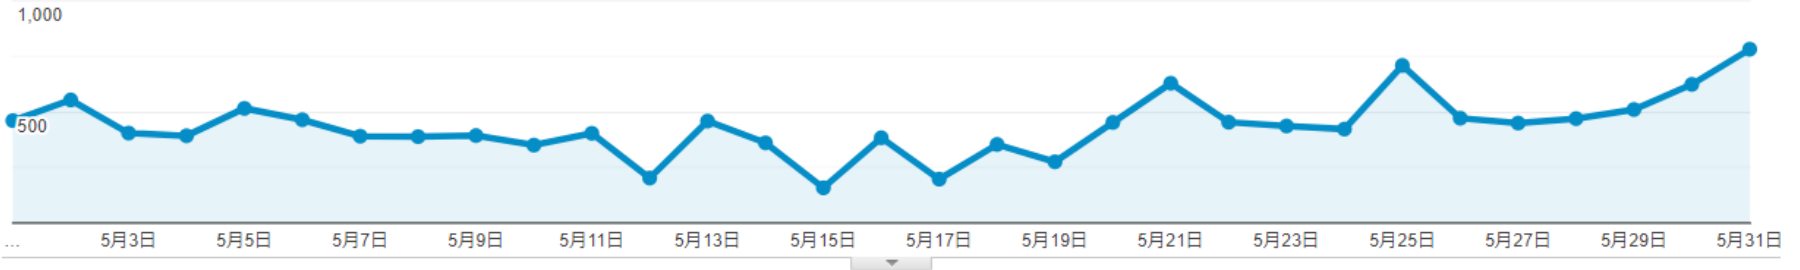

エクスペローラ

ページ別訪問数 対 指標を選択

日 週 月

● ページ別訪問数

プライマリディメンション: 第1階層 ページ

セカンダリディメンション 並べ替えの種類: デフォルト

tochigi アドバンス

第1階層 ?	ページビュー数 ?	ページ別訪問数 ?	平均ページ滞在時間 ?	直帰率 ?	離脱率 ?
	21,250 全体に対する割合: 9.15% (232,151)	13,500 全体に対する割合: 8.70% (155,101)	00:01:23 ビューの平均: 00:00:56 (48.11%)	22.03% ビューの平均: 40.23% (-45.23%)	22.26% ビューの平均: 19.38% (14.85%)
1. /tochigi/	21,250(100.00%)	13,500(100.00%)	00:01:23	22.03%	22.26%