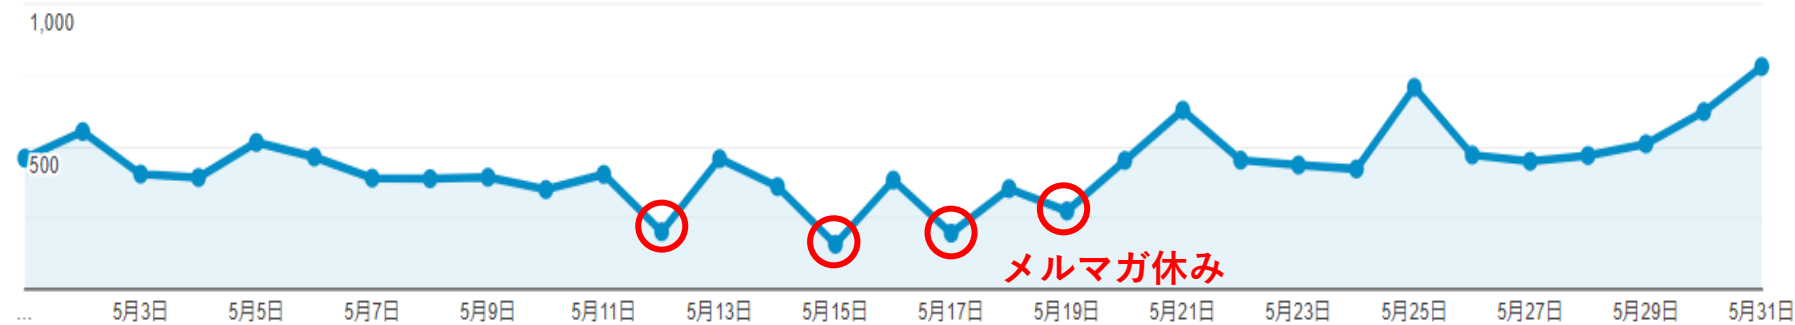

2022年5月ページ別訪問数

エクスプローラ

ページ別訪問数 ▼ 対 指標を選択

日 週 月

● ページ別訪問数

プライマリディメンション: 第1階層 ページ

セカンダリディメンション ▼ 並べ替えの種類: デフォルト ▼

tochigi

第1階層 ?	ページビュー数 ?	↓ ページ別訪問数 ?	平均ページ滞在時間 ?	直帰率 ?	離脱率 ?
	21,250 全体に対する割合: 9.15% (232,151)	13,500 全体に対する割合: 8.70% (155,101)	00:01:23 ビューの平均: 00:00:56 (48.11%)	22.03% ビューの平均: 40.23% (-45.23%)	22.26% ビューの平均: 19.38% (14.85%)
1. /tochigi/	21,250(100.00%)	13,500(100.00%)	00:01:23	22.03%	22.26%