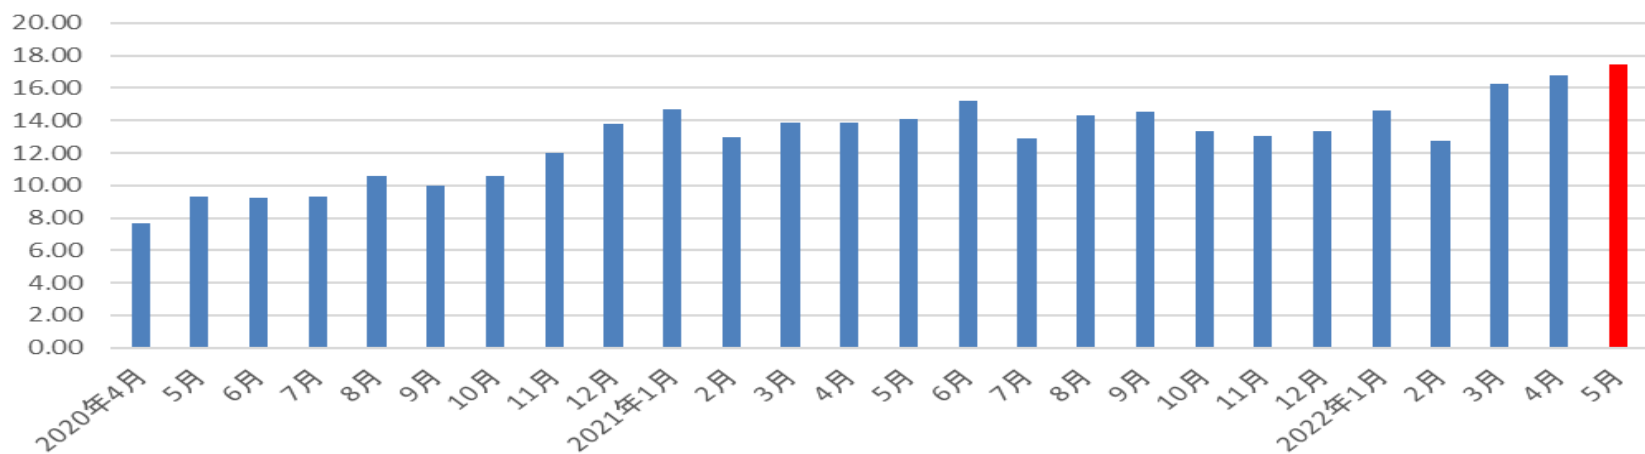

月間閲覧数/会員一人当たり