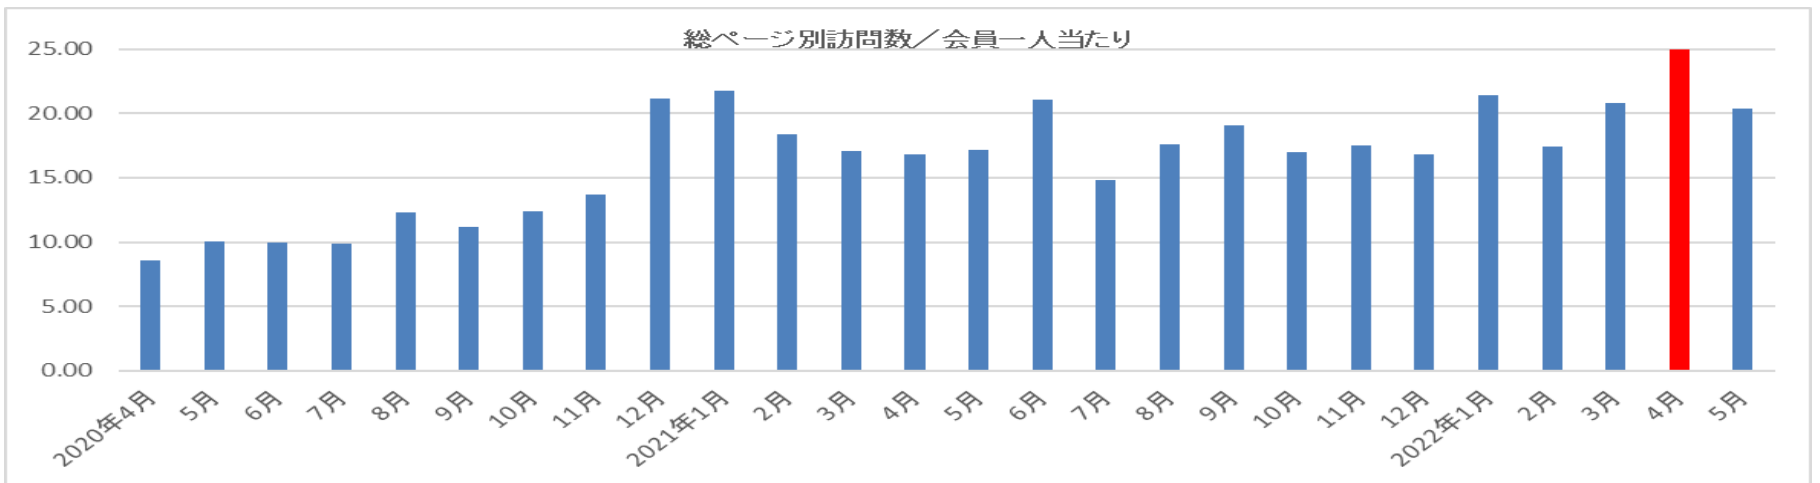

KPI②	総ページビュー数 (A)	Topページ ビュー数(B)	総ページ別 訪問数(C)	Topページ 訪問数(D)	閲覧開始数 (E)	ページ別訪問数 C/会員数	(C)/(D)	会員数
2020年上期平均	10,161	3,166	6,851	2,246	2,109	10.3	3.04	663
2020年下期平均	18,700	5,016	11,514	2,830	2,647	17.4	4.08	662
2021年上期平均	18,375	6,743	11,736	3,360	3,074	17.8	3.48	661
10月	17,273	6,343	11,238	3,256	3,037	17.0	3.45	661
11月	18,116	6,268	11,572	3,205	2,971	17.5	3.61	662
12月	17,047	6,254	11,132	3,263	3,044	16.8	3.41	662
2022年1月	22,655	7,956	14,174	3,786	3,479	21.4	3.74	662
2月	18,655	6,728	11,518	3,140	2,934	17.5	3.67	660
3月	21,359	8,080	13,744	4,065	3,817	20.8	3.38	661
2021年下期平均	19,184	6,938	12,230	3,453	3,214	18.5	3.54	661
4月	27,116	9,506	16,511	4,112	3,765	24.9	4.02	662
5月	21,250	7,743	13,500	3,957	3,682	20.4	3.41	662