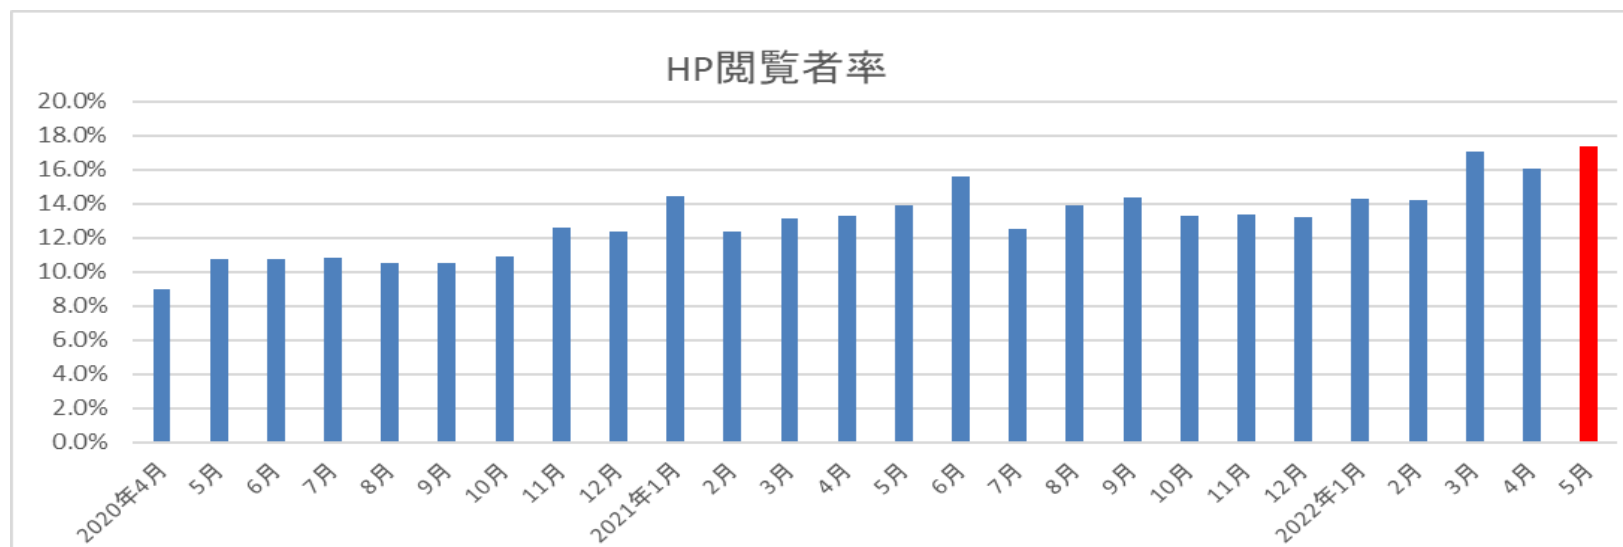

KGI	Count Per Day				
	訪問者数(A)	月間閲覧数(B)	1日当たりの訪問者数(C)	HP閲覧者率(C/D)	会員数(D)
2020年上期平均	2,101	6,203	68.89	10.4%	663
2020年下期平均	2,537	8,587	83.19	12.6%	662
2021年上期平均	2,807	9,368	92.03	13.9%	662
10月	2,716	8,838	87.61	13.3%	661
11月	2,649	8,631	88.30	13.3%	662
12月	2,712	8,826	87.48	13.2%	662
2022年1月	2,930	9,674	94.52	14.3%	662
2月	2,630	8,401	93.93	14.2%	660
3月	3,488	10,755	112.52	17.0%	661
2021年下期平均	2,854	9,188	94.060	14.2%	661
4月	3,195	11,088	106.50	16.1%	662
5月	3,563	11,570	114.94	17.4%	662