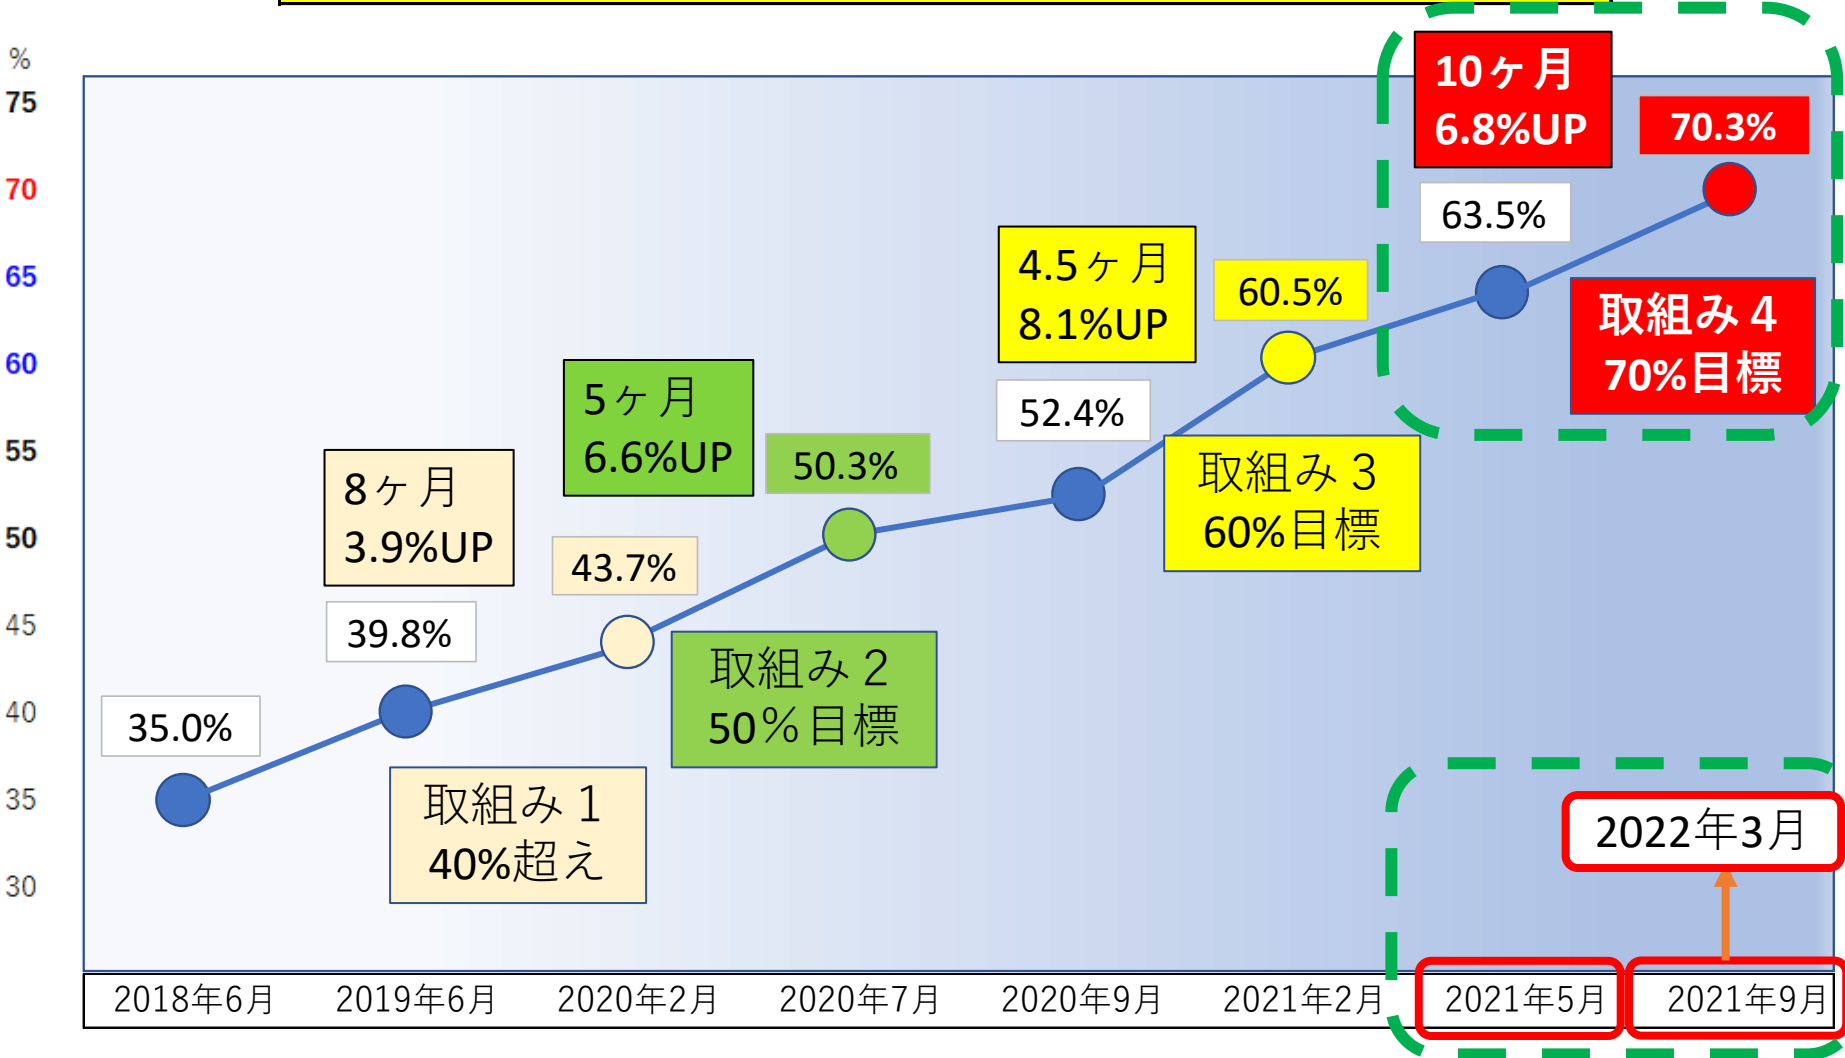

栃木支部 個人認証登録率の推移

取組み4スタート時

区分別個人認証登録状況

2021.05.15

	会員数	最新ML登録数	個人認証数	個人認証登録率	平均年齢
区分1	240	94	94	39.2%	74.7
区分2	193	144	144	74.6%	71.3
区分3	124	102	102	82.3%	70.3
区分4	32	27	27	84.4%	70.4
区分5	71	50	52	73.2%	74.3
合計	660	417	419	63.5%	72.7

70%

区分別個人認証登録目標

2021.5.22~9.30

	会員数	現在個人認証数	目標個人認証数	個人認証登録率	新規
区分1	240	94	131	54.6%	37
区分2	193	144	146	75.6%	2
区分3	124	102	104	83.9%	2
区分4	32	27	27	84.4%	0
区分5	71	52	54	76.1%	2
合計	660	419	462	70.0%	43名