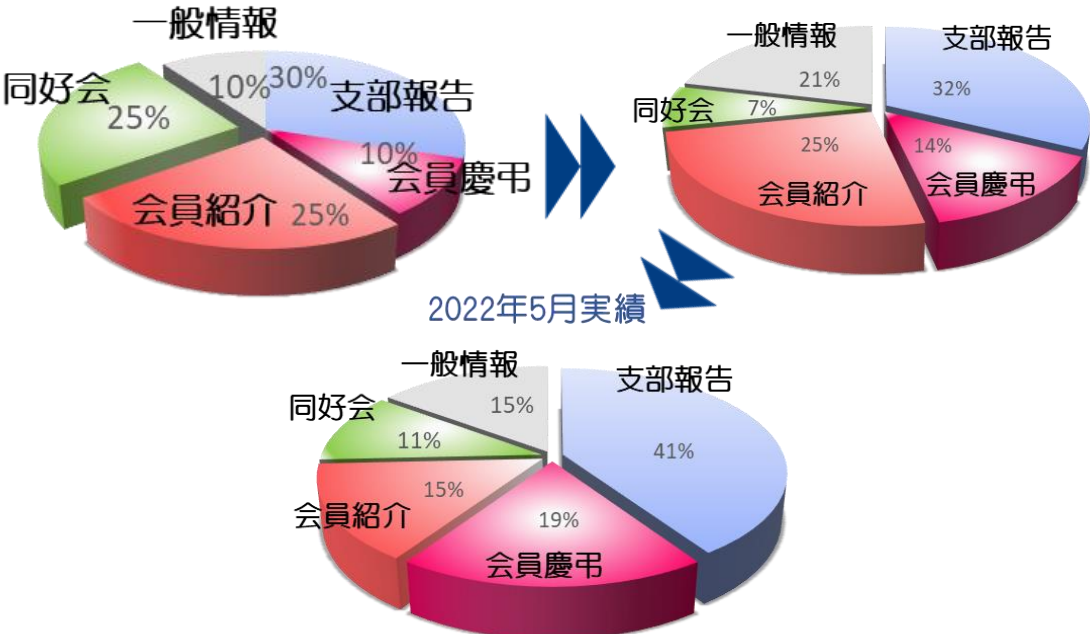

- ・新着・更新・投稿コンテンツ
- ・栃木 1月…20回
- ・目標：1日1回以上の更新情報

用語

- ・CPD：Count Per Day
- ・GA：Google Analytics

◇2021年～2022年・月別アクセス数							
	対象月	アクセス数	HP更新数		対象月	アクセス数	HP更新数
	2021年	4月	3,082		23回・23項目	2022年	4月
5月		3,350	20回・20項目	5月	3,790		27回・27項目
6月		3,403	20回・20項目	6月			
7月		2,941	22回・22項目	7月			
8月		3,286	23回・23項目	8月			
9月		3,594	22回・22項目	9月			
10月		3,176	23回・23項目	10月			
11月		3,200	22回・22項目	11月			
12月		3,088	21回・21項目	12月			
1月		3,416	20回・20項目	1月			
2月		2,814	19回・19項目	2月			
3月		3,745	29回・29項目	3月			
合計		39,095	264回・264項目	合計			7,548

2022年5月・HP掲載内容別アクセス数			
5/1	1	支部長メッセージ	130
5/2	2	おおりり会第176回例会	144
5/3	3	2022年度 支部大会のご案内 ハイﾌﾟﾘｯﾄﾞ 方式	131
5/4	4	会報とちぎ 第39号(会員専用)	118
5/5	5	周年行事のご案内	149
5/6	6	HPクイズのご案内	118
5/7	7	5/7 金婚 山北 宏	120
5/8	8	そば打ち倶楽部 5月月例会報告	105
5/9	9	とちぎ健康ウォーク2022 4月実績	117
5/10	10	同好会の仲間たち<その8>おおりり会編	110
5/11	11	2022年度 栃木支部議案書 (会員専用)	115
5/12			55
5/13	12	レデース部会発足	146
5/14	13	今日の健康情報 (第21回)	94
5/15			51
5/16	14	新しい日常 (その45) 村山会員	123
5/17			50
5/18	15	202204全国支部別HPアクセス報告	125
5/19			74
5/20	16	第5回「北関東一のポビー畑を見てきました」	137
5/21	17	お悔やみ 区分2小川登志子会員配偶者	192
5/22	18	支部役員会報告	131
5/23	19	広報部会報告	125
5/24	20	第1回会報クイズ当選者発表	125
5/25	21	第1回HPクイズ当選者発表&第2回案内	126
5/26	22	行ってきました！七里が曾根、釣行クルー	120
5/27	23	5/28 喜寿 渡部 敏彦	130
5/28	24	5/28 金婚 赤井 勤	124
5/29	25	お悔やみ 区分1福田健夫会員	172
5/30	26	おおりり会第177回例会	150
5/31	27	2022支部役員体制	183
27回更新			3,790

目標：会員情報で50%