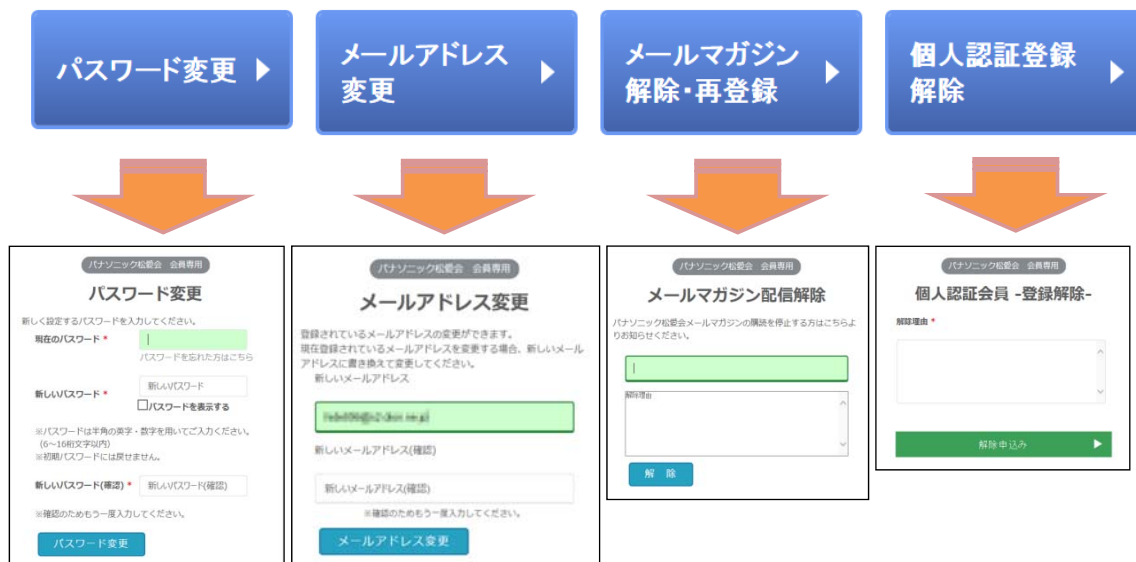

会員専用ページのセキュリティー向上 ②

SSO認証システムの導入

※ 2018/2/1から、Basic認証からSSO認証に変更

※ スケジュール

~2017.11	2017.12	2018.01
		2/1 ★切替日 ※1/15~31新規登録・変更受付停止
6/6 全国支部HP責任者会議にて構想を説明	12/13 役員会にて最終報告と確認	
7/12 役員会にて概略説明・取り組み開始	12/14 HP委員会で課題解決策の決定	
10/1 本部・支部専用ページのPWを統一 (SSO認証適用範囲確定)		
10/1 業務システム稼働開始		1/11 HP委員会でSOFT開発の確認/HPデザインの確認
10/11 役員会にてエラーメールの取り扱い説明		1/15 登録会員へ新ID, PWをメールで連絡
11/14 SOFT開発進行中・各種ルール再検討中		1/17 個人認証Dataの移管

「SSO認証」導入による不具合と対応状況

フレーム構造使用HPとWordPress使用HPで不具合が発生

現象	対策・回避方法
<ul style="list-style-type: none"> • Internet Explorer利用時 フレーム形式使用の支部の専用ページへ 直接ログインできない (湘南・滋賀・茨木摂津 ・兵庫東・四国) 	<ul style="list-style-type: none"> • 基本的に全支部フレーム構造 廃止に向け取り組みを完了
<ul style="list-style-type: none"> • WordPress使用HPで SSO認証が使えない (大阪市内) 	当面、Basic認証の 継続利用をお願い ⇒WordPressのプラグインの 開発コストによりペンディング

SSO認証での会員サポート

- パスワードおよびメールアドレス変更を会員専用ページで追加

個人認証 登録情報の変更・解除について

松委会の個人認証について、登録情報の変更・解除は下記よりお知らせください。

個人認証登録状況(6月 8日現在)8,677人 29.8%

支部名	進捗率(%)	支部名	進捗率(%)
北海道支部	43.0	枚方北支部	25.8
東北支部	55.5	枚方南支部	35.6
栃木支部	35.0	交野支部	26.1
東京都支部	38.6	寝屋川支部	20.2
首都圏支部	34.9	守口門真支部	14.6
横浜東・西支部	31.2	河内和泉支部	24.0
湘南支部	28.4	兵庫東支部	49.4
北陸支部	21.7	兵庫西支部	20.9
静岡支部	24.3	奈良東支部	26.2
中部支部	35.1	奈良西支部	24.8
三重支部	30.6	奈和支部	21.2
滋賀支部	27.9	山陰支部	35.0
京都支部	16.1	岡山支部	28.4
京都南支部	24.0	西中国支部	41.7
大阪市内支部	28.6	四国支部	59.0
高槻支部	44.2	九州支部	40.5
茨木摂津支部	27.1	合計	29.8
北大阪支部	35.8		