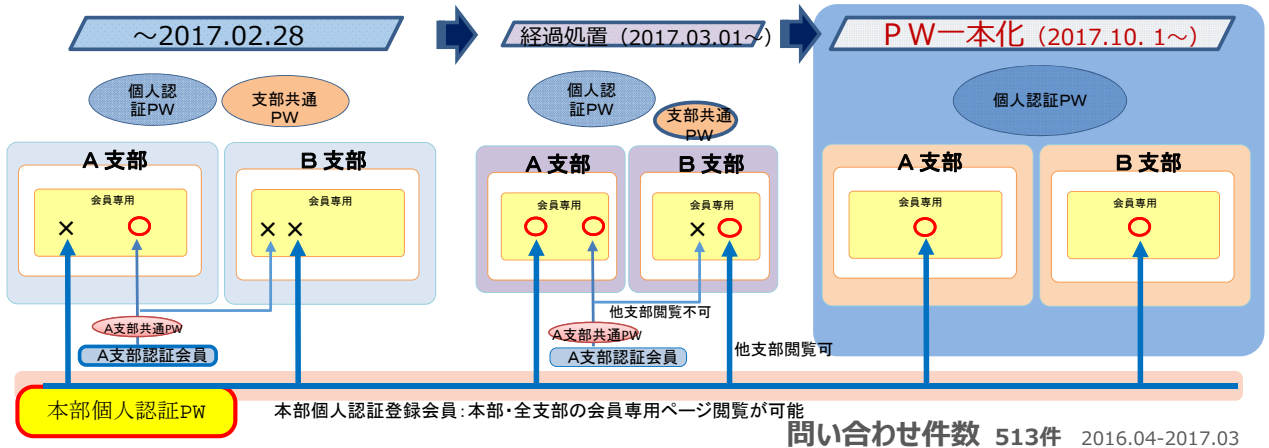

会員専用ページのセキュリティー向上 ①

Basic認証における改善取り組みとSSO認証に向けての準備

1. 支部会員専用ページを個人認証登録会員へ公開 (2017/3月)

全支部で運用開始 (会員専用ページあり 28支部、なし 7支部)

2. 新登録・認証システムへの移行(2018/1月)

- ▶ 個人認証登録機能を業務システムの登録機能に統合
- ▶ 認証システムをBasic認証からSSO認証に変更
- ▶ 新登録・認証システムへの移行準備と注意点
- ▶ 新規登録・閲覧認証画面のデザイン比較