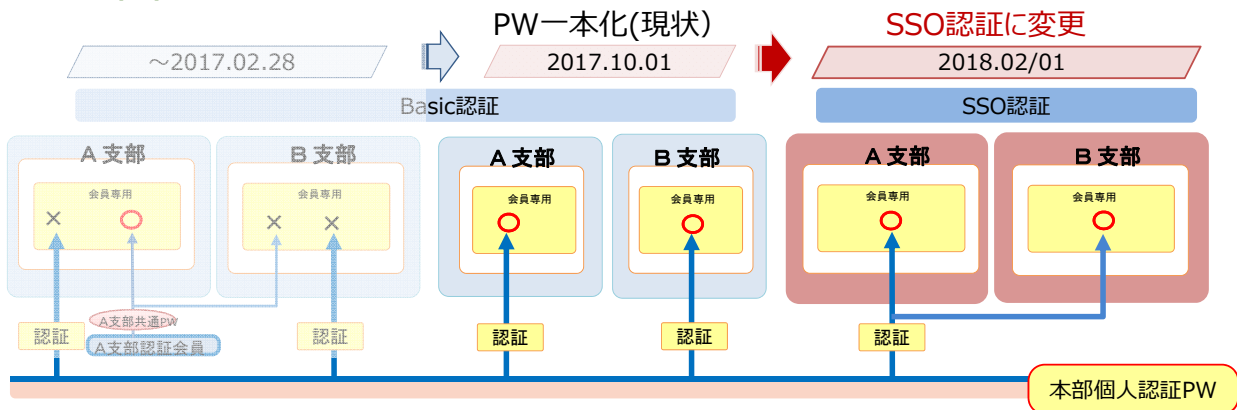

会員専用ページのセキュリティー向上 ①

Basic認証における改善取り組みとSSO認証に向けての準備

1. 支部会員専用ページを個人認証登録会員へ公開 (2017/3月)

全支部で運用開始 (会員専用ページあり 28支部、なし 7支部)

2. 新登録・認証システムへの移行(2018/1月)

- ▶ 個人認証登録機能を業務システムの登録機能に統合
- ▶ 認証システムをBasic認証からSSO認証に変更
- ▶ 新登録・認証システムへの移行準備と注意点
- ▶ 新規登録・閲覧認証画面のデザイン比較

会員専用ページのセキュリティー向上 ②

SSO認証システムの導入

※ 2018/2/1から、Basic認証からSSO認証に変更

※ スケジュール

~2017.11	2017.12	2018.01
		2/1 ★切替日 ※1/15~31新規登録・変更受付停止
6/6 全国支部HP責任者会議にて構想を説明	12/13 役員会にて最終報告と確認	
7/12 役員会にて概略説明・取り組み開始	12/14 HP委員会で課題解決策の決定	
10/1 本部・支部専用ページのPWを統一 (SSO認証適用範囲確定)		
10/1 業務システム稼働開始		1/11 HP委員会でSOFT開発の確認/HPデザインの確認
10/11 役員会にてエラーメールの取り扱い説明		1/15 登録会員へ新ID, PWをメールで連絡
11/14 SOFT開発進行中・各種ルール再検討中		1/17 個人認証Dataの移管