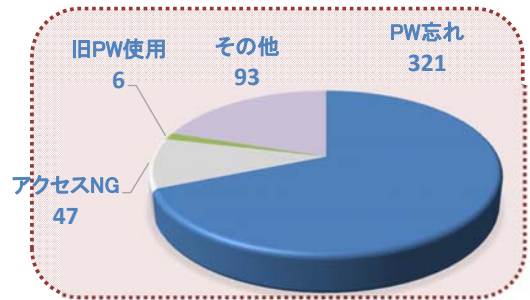

会員専用ページのセキュリティー向上 ①

Basic認証における改善取り組みとSSO認証に向けての準備

1. 支部会員専用ページを個人認証登録会員へ公開 (2017/3月)

全支部で運用開始 (会員専用ページあり 28支部、なし 7支部)

2. 新登録・認証システムへの移行(2018/1月)

- ▶ 個人認証登録機能を業務システムの登録機能に統合
- ▶ 認証システムをBasic認証からSSO認証に変更
- ▶ 新登録・認証システムへの移行準備と注意点
- ▶ 新規登録・閲覧認証画面のデザイン比較