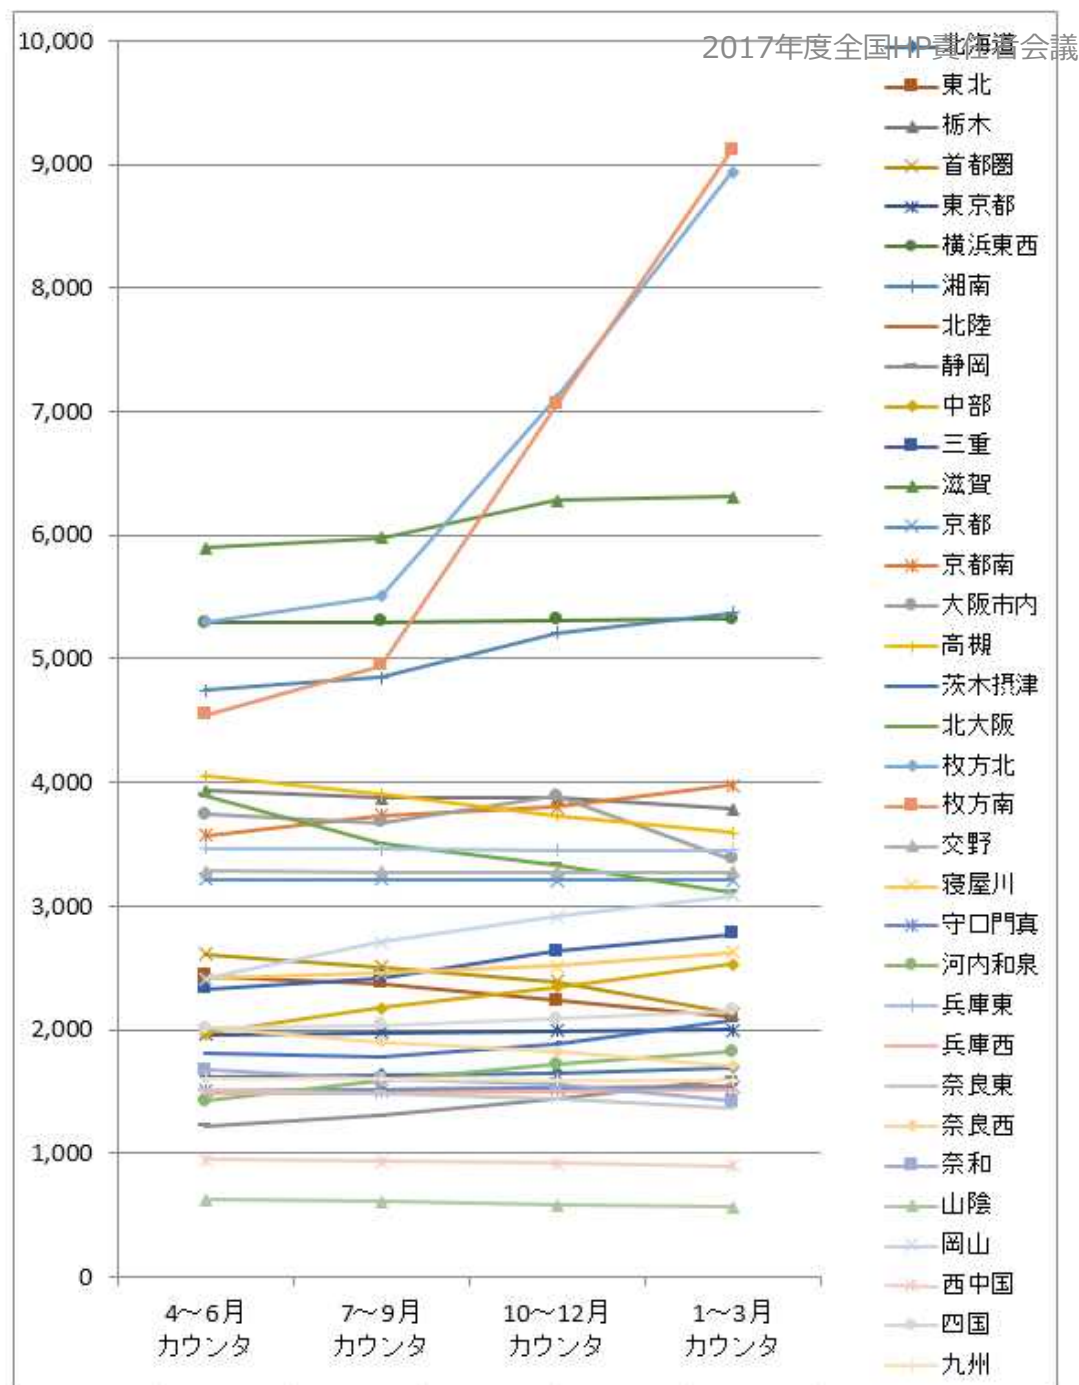

各支部3ヶ月推移

No	支部	4~6月 カウンタ	7~9月 カウンタ	10~12月 カウンタ	1~3月 カウンタ
1	北海道	1,619	1,634	1,647	1,694
2	東北	2,430	2,372	2,232	2,109
3	栃木	3,931	3,874	3,871	3,787
4	首都圏	2,612	2,506	2,391	2,131
5	東京都	1,964	1,976	1,989	1,996
6	横浜東西	5,287	5,298	5,315	5,318
7	湘南	4,744	4,850	5,212	5,375
8	北陸	1,494	1,515	1,526	1,546
9	静岡	1,225	1,305	1,436	1,605
10	中部	1,971	2,173	2,344	2,528
11	三重	2,327	2,421	2,630	2,773
12	滋賀	5,899	5,977	6,281	6,306
13	京都	3,213	3,212	3,208	3,209
14	京都南	3,567	3,736	3,802	3,973
15	大阪市内	3,737	3,672	3,884	3,376
16	高槻	4,049	3,904	3,729	3,594
17	茨木摂津	1,807	1,775	1,886	2,070
18	北大阪	3,895	3,501	3,337	3,109
19	枚方北	5,301	5,505	7,106	8,939
20	枚方南	4,541	4,943	7,055	9,115
21	交野	3,284	3,276	3,272	3,271
22	寝屋川	2,409	2,458	2,516	2,622
23	守口門真	1,506	1,512	1,523	1,531
24	河内和泉	1,424	1,582	1,719	1,820
25	兵庫東	3,463	3,457	3,454	3,450
26	兵庫西	1,484	1,487	1,501	1,511
27	奈良東	1,507	1,487	1,434	1,371
28	奈良西	2,020	1,899	1,822	1,706
29	奈良西	1,672	1,601	1,557	1,422
30	山陰	624	607	581	564
31	岡山	2,412	2,706	2,911	3,085
32	西中国	947	936	918	895
33	四国	2,012	2,037	2,084	2,156
34	九州	1,607	1,606	1,595	1,593