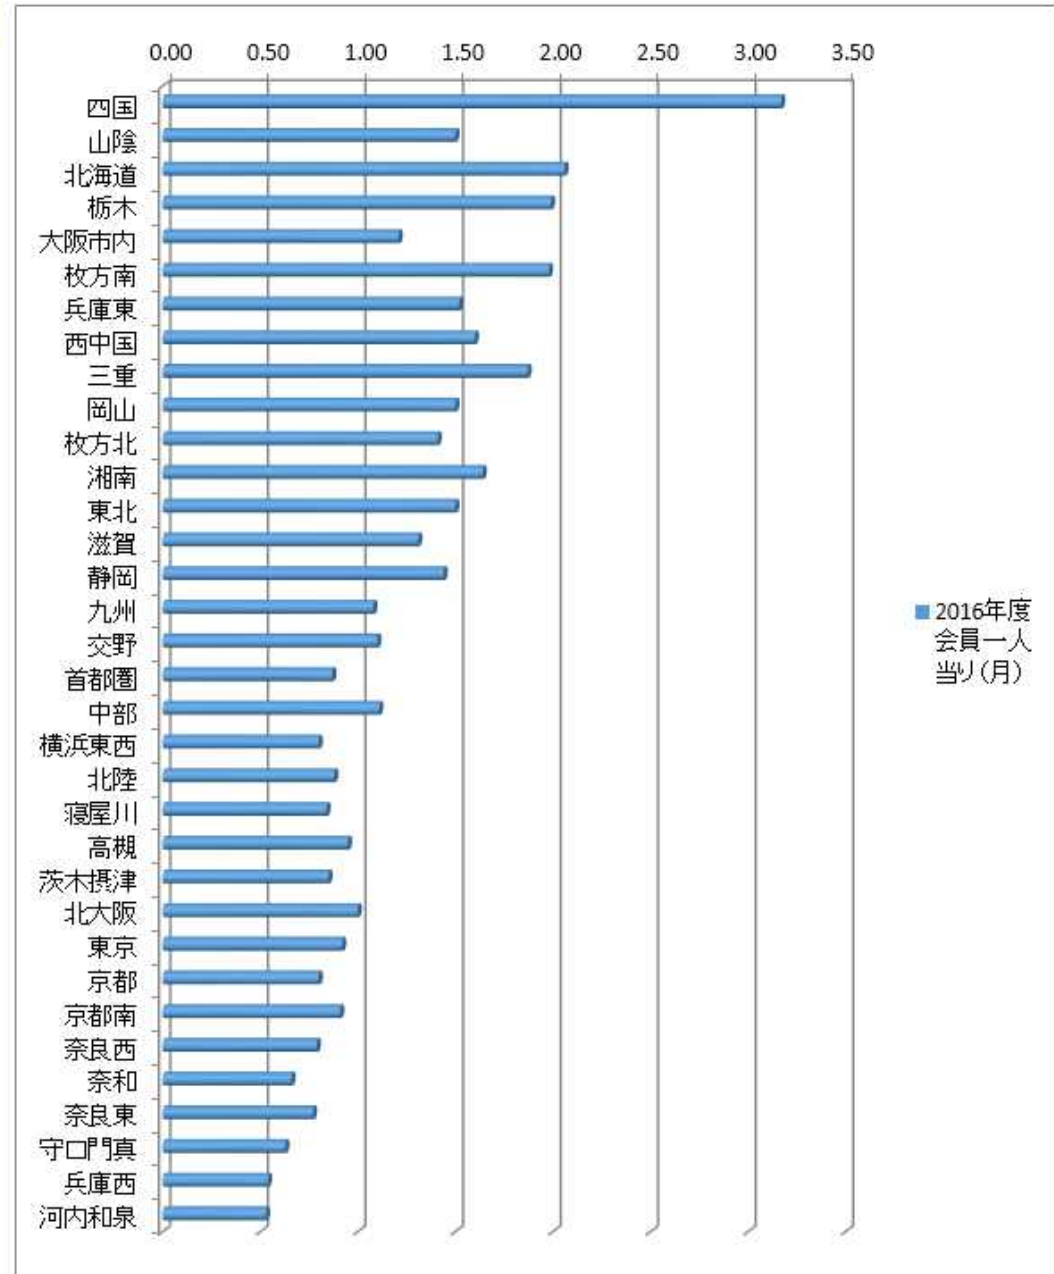

2016年度 会員一人当たりの
月平均アクセス数

	支部	2014年度 会員一人 当り(月)	2015年度 会員一人 当り(月)	2016年度 会員一人 当り(月)	傾向
1	四国	3.29	3.28	3.17	〱
2	山陰	2.78	2.87	1.50	〱
3	北海道	2.26	2.44	2.06	〱
4	栃木	2.17	2.35	1.99	〱
5	大阪市内	1.52	1.94	1.21	〱
6	枚方南		1.90	1.98	〱
7	兵庫東	1.78	1.72	1.52	〱
8	西中国	1.85	1.62	1.60	〱
9	三重	1.69	1.61	1.87	〱
10	岡山	1.57	1.58	1.50	〱
11	枚方北	0.85	1.36	1.41	〱
12	湘南	1.30	1.34	1.64	〱
13	東北	1.29	1.30	1.50	〱
14	滋賀	1.14	1.29	1.31	〱
15	静岡	1.50	1.15	1.44	〱
16	九州	1.09	1.12	1.08	〱
17	交野	1.16	1.08	1.10	〱
18	首都圏	0.85	1.06	0.87	〱
19	中部	1.18	1.03	1.11	〱
20	横浜東西	0.91	0.95	0.80	〱
21	北陸	1.06	0.94	0.88	〱
22	寝屋川	0.84	0.89	0.84	〱
23	高槻	0.53	0.89	0.95	〱
24	茨木摂津	0.88	0.87	0.85	〱
25	北大阪	0.84	0.86	1.00	〱
26	東京	1.15	0.80	0.92	〱
27	京都	0.70	0.75	0.80	〱
28	京都南	0.65	0.74	0.91	〱
29	奈良西	0.68	0.72	0.79	〱
30	奈良	0.63	0.71	0.66	〱
31	奈良東	0.57	0.70	0.77	〱
32	守口門真	0.46	0.63	0.63	〱
33	兵庫西	0.62	0.58	0.54	〱
34	河内和泉	0.47	0.50	0.53	〱

本部 0.64 0.71 0.68