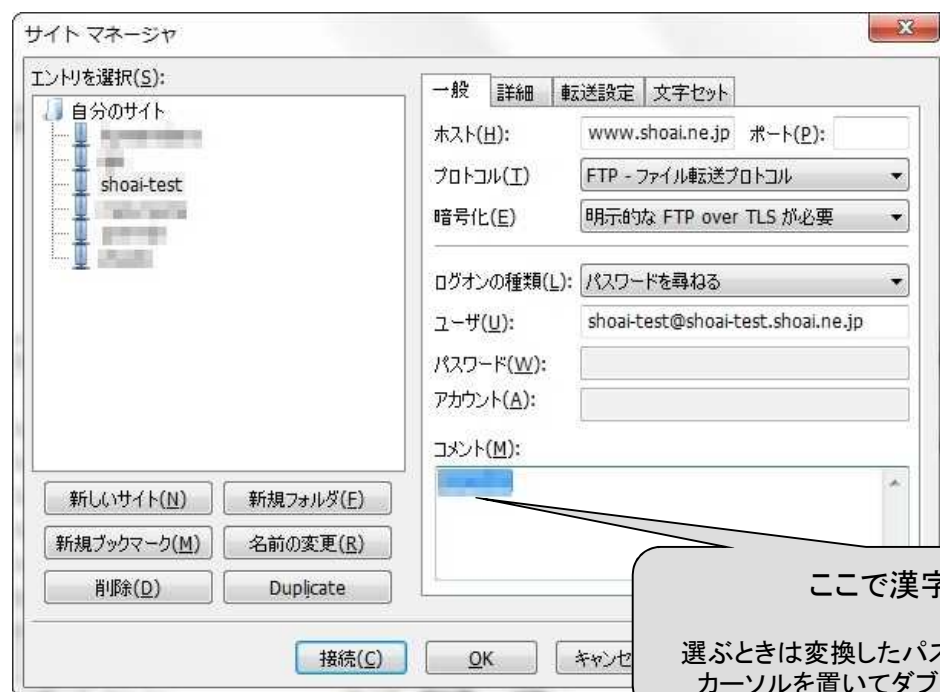

パスワードの単語登録（枚方支部HP委員会ご提案）

- ① パスワードをかな漢字変換の単語に登録する
- ② サイトマネージャの「コメント」欄で変換する
- ③ 変換したパスワードを選んで、**切り取る (Ctrl + X)**
- ④ サイトマネージャの「接続」ボタンを押す
- ⑤ パスワード入力で、貼り付ける (Ctrl + V)

パスワード入力欄では
直接変換できないので
一旦別の場所に変換

コピー (Ctrl + C) ではダメ！
コメント欄に残しておくと、暗号化されずに
ファイルに記録されてしまいます

ここで漢字変換

選ぶときは変換したパスワードのどこかに
カーソルを置いてダブルクリックが便利