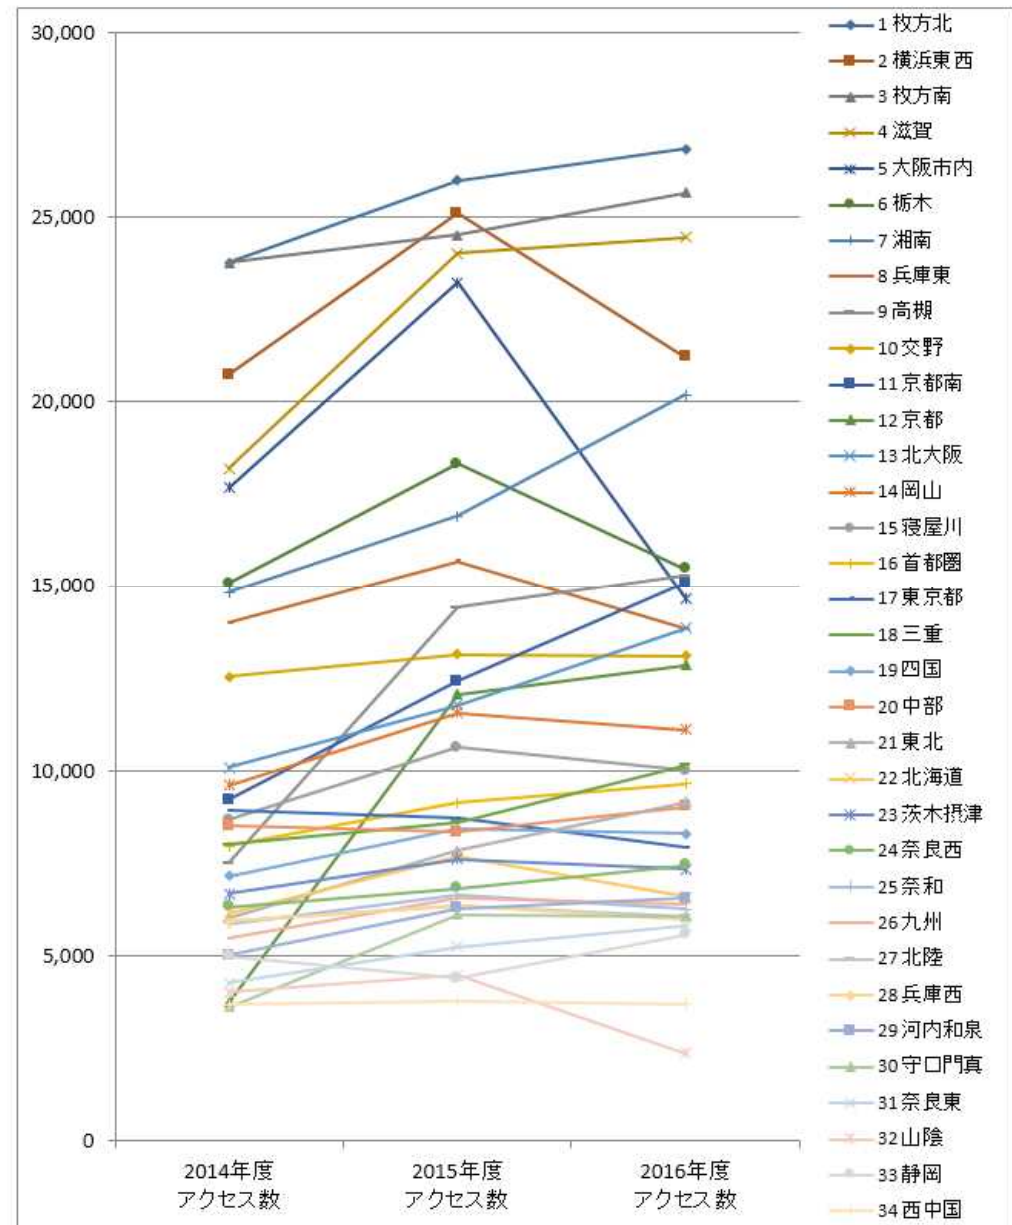

各支部3ヶ年推移

No	支部	2014年度 アクセス数	2015年度 アクセス数	2016年度 アクセス数	傾向
1	枚方北	23,759	26,000	26,851	〇
2	横浜東西	20,731	25,107	21,218	〇
3	枚方南	23,759	24,516	25,654	〇
4	滋賀	18,192	24,023	24,463	〇
5	大阪市内	17,669	23,235	14,669	〇
6	栃木	15,085	18,329	15,463	〇
7	湘南	14,830	16,902	20,181	〇
8	兵庫東	14,005	15,685	13,824	〇
9	高槻	7,505	14,413	15,286	〇
10	交野	12,537	13,143	13,103	〇
11	京都南	9,206	12,413	15,078	〇
12	京都	3,736	12,070	12,842	〇
13	北大阪	10,089	11,760	13,842	〇
14	岡山	9,617	11,569	11,114	〇
15	寝屋川	8,668	10,622	10,005	〇
16	首都圏	7,956	9,123	9,640	〇
17	東京都	8,915	8,720	7,925	〇
18	三重	8,004	8,602	10,151	〇
19	四国	7,160	8,428	8,289	〇
20	中部	8,512	8,349	9,016	〇
21	東北	6,024	7,843	9,143	〇
22	北海道	6,151	7,675	6,594	〇
23	茨木摂津	6,672	7,622	7,338	〇
24	奈良西	6,318	6,823	7,447	〇
25	奈良東	5,859	6,639	6,252	〇
26	九州	5,471	6,546	6,401	〇
27	北陸	5,925	6,361	6,081	〇
28	兵庫西	5,920	6,338	5,983	〇
29	河内和泉	5,013	6,283	6,545	〇
30	守口門真	3,612	6,120	6,072	〇
31	奈良東	4,258	5,253	5,799	〇
32	山陰	4,018	4,482	2,376	〇
33	静岡	5,001	4,385	5,571	〇
34	西中国	3,683	3,772	3,696	〇

〇3年間ほぼ上昇