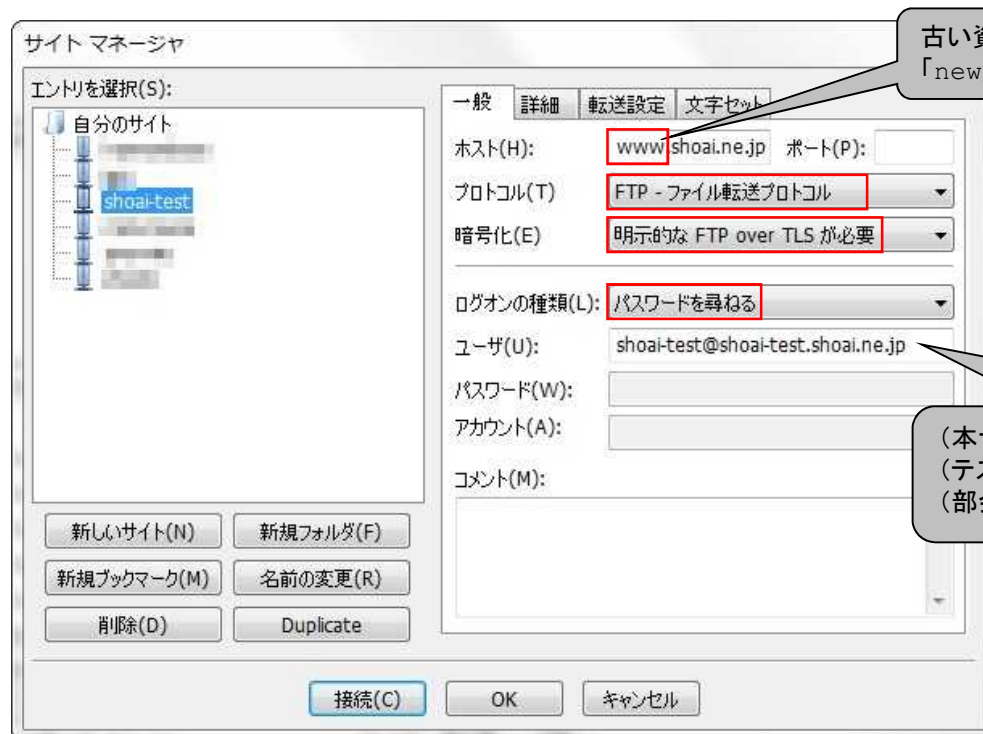

 - 全支部の変更には5時間近くかかります。

 - 一気にできないので順次作業します。上記の時間帯で作業中にパスワードのエラーが発生したら新しいパスワードを試してみてください

– ただし、既にウイルスに感染していると効果がないため、あらかじめチェックしておいてください

- キー入力を監視するウイルスに感染していると簡単に読み取られます

FileZilla運用上の注意点

バージョン更新メッセージが出たらこまめに更新すること！

- パスワードの保存を止め、毎回入力する
 - ・ 保存すると、暗号化されずにファイルに記録されます
 - ・ 面倒くさいと思う場合は、次ページの方法で
- サイトマネージャの設定方法

古い資料では「new」となっているので要注意！

(本サーバ) 支部ID@支部ID.shoai.ne.jp
(テスト用) pre-支部ID@pre-支部ID.shoai.ne.jp
(部会) 部会ID@bukai-部会ID.shoai.ne.jp